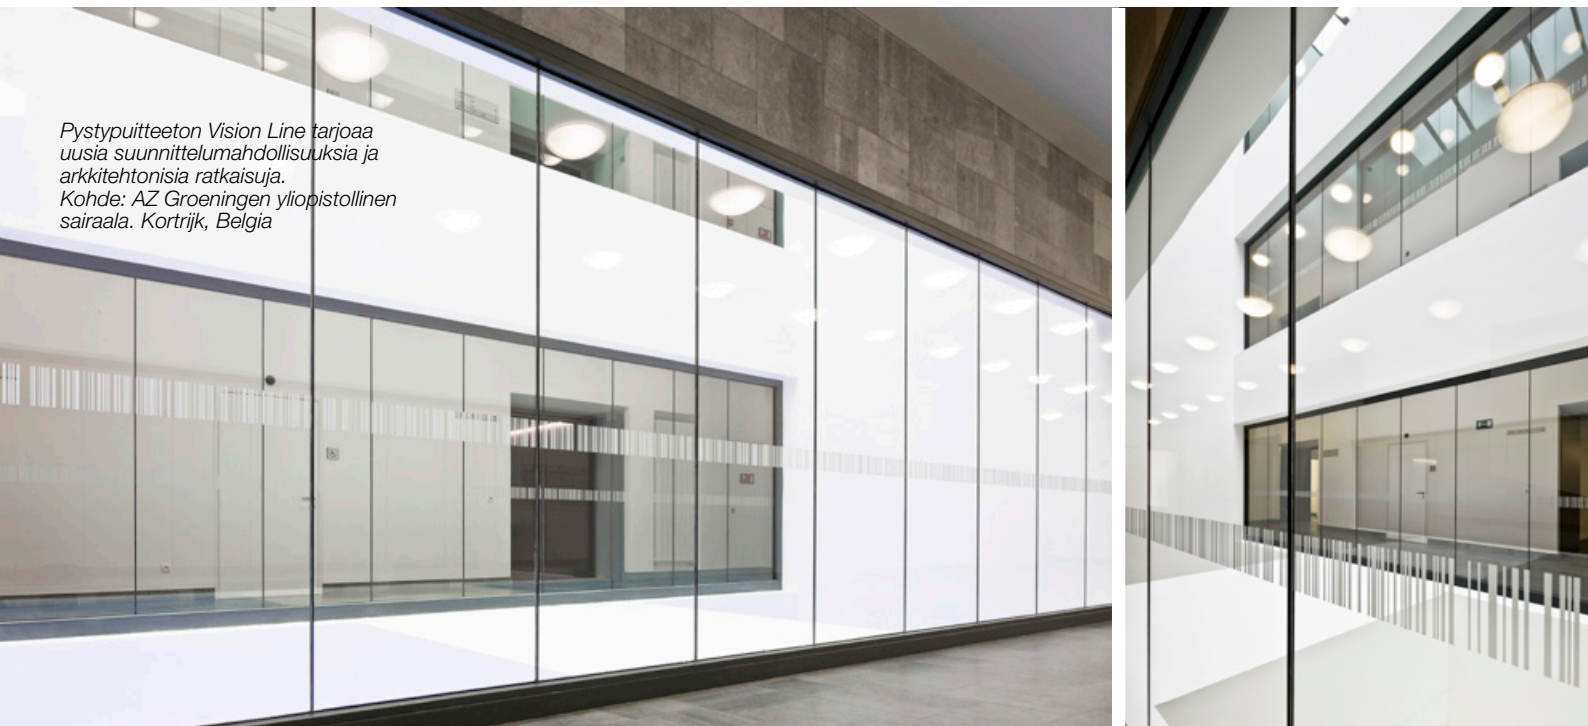

Vision Line

– Näyttäviin palolasiväliseiniin

Pystypuitteeton Vision Line tarjoaa uusia suunnittelumahdollisuuksia ja arkkitehtonisia ratkaisuja. Kohde: AZ Groeningen yliopistollinen sairaala. Kortrijk, Belgia

PYROBEL VISION LINE

Pyrobel Vision Line on palolasi pystypuitteettomiin väliseinäjärjestelmiin. Se on ratkaisu kohteisiin, joissa lasilta vaaditaan näyttävyyttä ja läpinäkyvyyttä testatusti ja turvallisesti.

Vision Line on saatavana sekä EI 30 että EI 60 -paloluokan laseina. Ne on poltettu hyväksytysti erilaisissa alumiini- ja teräsjärjestelmissä. Lasi voidaan asentaa myös puuprofiileihin.

Tutustu Vision Linen teknisiin mahdollisuuksiin: